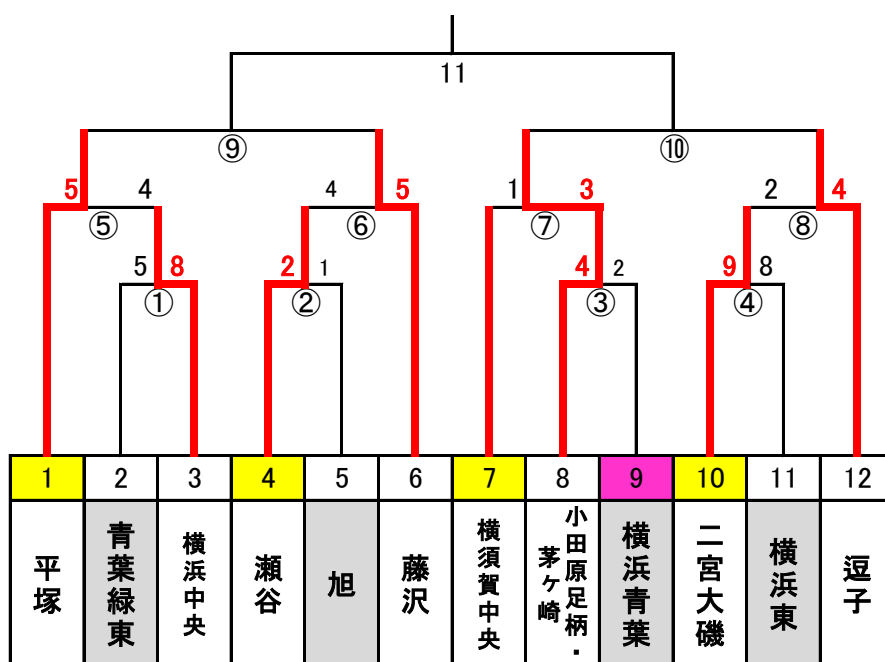

2018年度 第32回 ミサワホーム杯争奪親善大会

選手宣誓
グラウンド提供

開幕式 10月20日 立花学園高校

【日程および球場】

月日	球場名	第一	第二	第三	第四	球場責任者	備考
10/27	瀬谷リトルG	①	②			高橋雄一	
10/27	二宮大磯リトルG	③	④			栗山光信	
10/28	平塚リトルG	⑥	⑤			中島康洋	
10/28	横須賀中央リトルG	⑧	⑦			平本和弘	
11/4	平塚リトルG	⑨	⑩	11 決勝		中島康洋	

グラウンド 平塚 二宮大磯 横須賀中央 瀬谷

- ★ 瀬谷リトルグラウンド 第一試合 開始を10:00~とします
- ★ 11/4のグラウンドは暫定とします